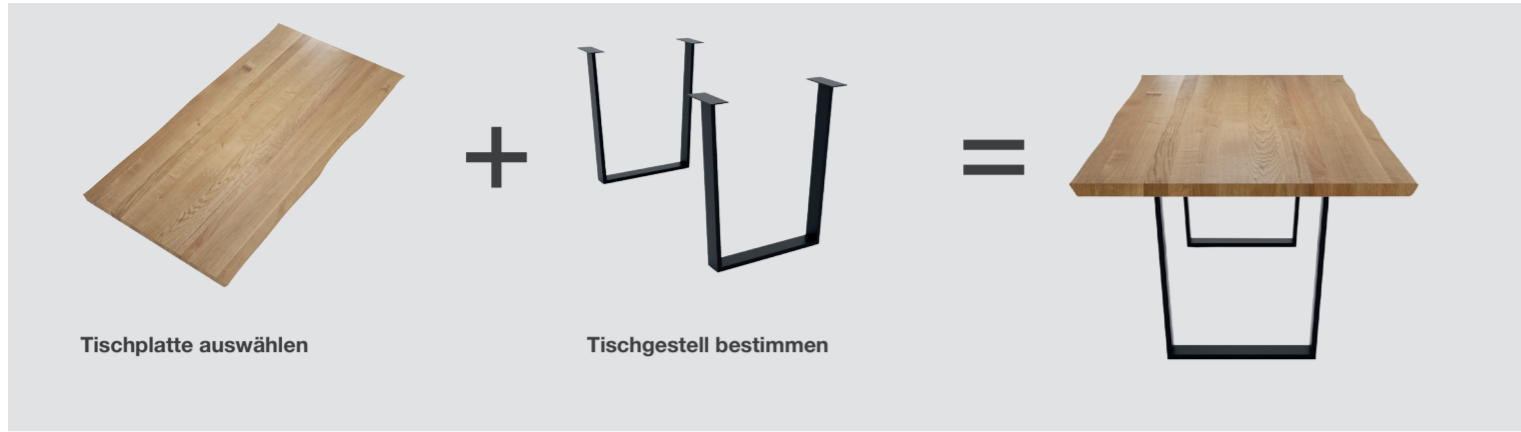

Schnelllieferungaktion

€ VK-Preise inkl. MwSt. gültig bis 30. Juni 2024

Tischsystem Living

Tischgestellvarianten

Jetzt nur 369,- Tischgestell Birds, Holzfüße, Wildeiche geölt	Jetzt nur 309,- Tischgestell Oviedo 3, Edelstahlkufen gebürstet	Jetzt nur 189,- Tischgestell Ravenna 100, Metallfüße pulverbeschichtet schwarz matt, rund
Jetzt nur 229,- Tischgestell Jakarta 100, X-förmig, Metall pulverbeschichtet schwarz	Jetzt nur 209,- Tischgestell Vigo 100, Metallfüße pulverbeschichtet schwarz	Jetzt nur 199,- Tischgestell Oviedo 4, Metallkufen pulverbeschichtet schwarz
Jetzt nur 199,- Tischgestell Jakarta 200, Metallkufen pulverbeschichtet schwarz	Jetzt nur 289,- Hochtischgestell Porto 300, X-förmig, Metall pulverbeschichtet schwarz	

Tischplatten

Jetzt ab 719,- Tischplatte Vigo, Platte massiv 40 mm, mit Baumkante mit HPL Einsatz schwarz, Holz Wildeiche geölt Maße: 140 x 90 cm 719,- 160 x 90 cm 799,- 180 x 90 cm 899,- 200 x 100 cm 1.199,- 220 x 100 cm 1.319,-	Jetzt ab 649,- Tischplatte Oviedo 3/4, Platte massiv 40 mm, ohne Mittelfuge, mit Baumkante, Holz Wildeiche geölt Maße: 140 x 90 cm 649,- 160 x 90 cm 709,- 180 x 90 cm 749,- 200 x 100 cm 1.029,- 220 x 100 cm 1.239,-	Jetzt ab 359,- Tischplatte Jakarta, Platte massiv 40 mm (20 + 20 mm aufgedoppelt), gerade Kante, Holz Wildeiche geölt Maße: 140 x 90 cm 359,- 160 x 90 cm 399,- 180 x 90 cm 449,- 200 x 100 cm 589,- 220 x 100 cm 649,-
Jetzt ab 539,- Tischplatte Porto, Platte massiv, 20 + 20 mm, Kantenform organisch, Holz Wildeiche geölt Maße: 140 x 90 cm 539,- 160 x 90 cm 589,- 180 x 90 cm 669,- 200 x 100 cm 749,- 220 x 100 cm 839,-	Jetzt ab 589,- Tischplatte Birds, Platte massiv 25 mm mit Optikkante, Holz Wildeiche geölt Maße: 140 x 90 cm 589,- 160 x 90 cm 669,- 180 x 90 cm 749,- 200 x 100 cm 696,-	

Tischvarianten